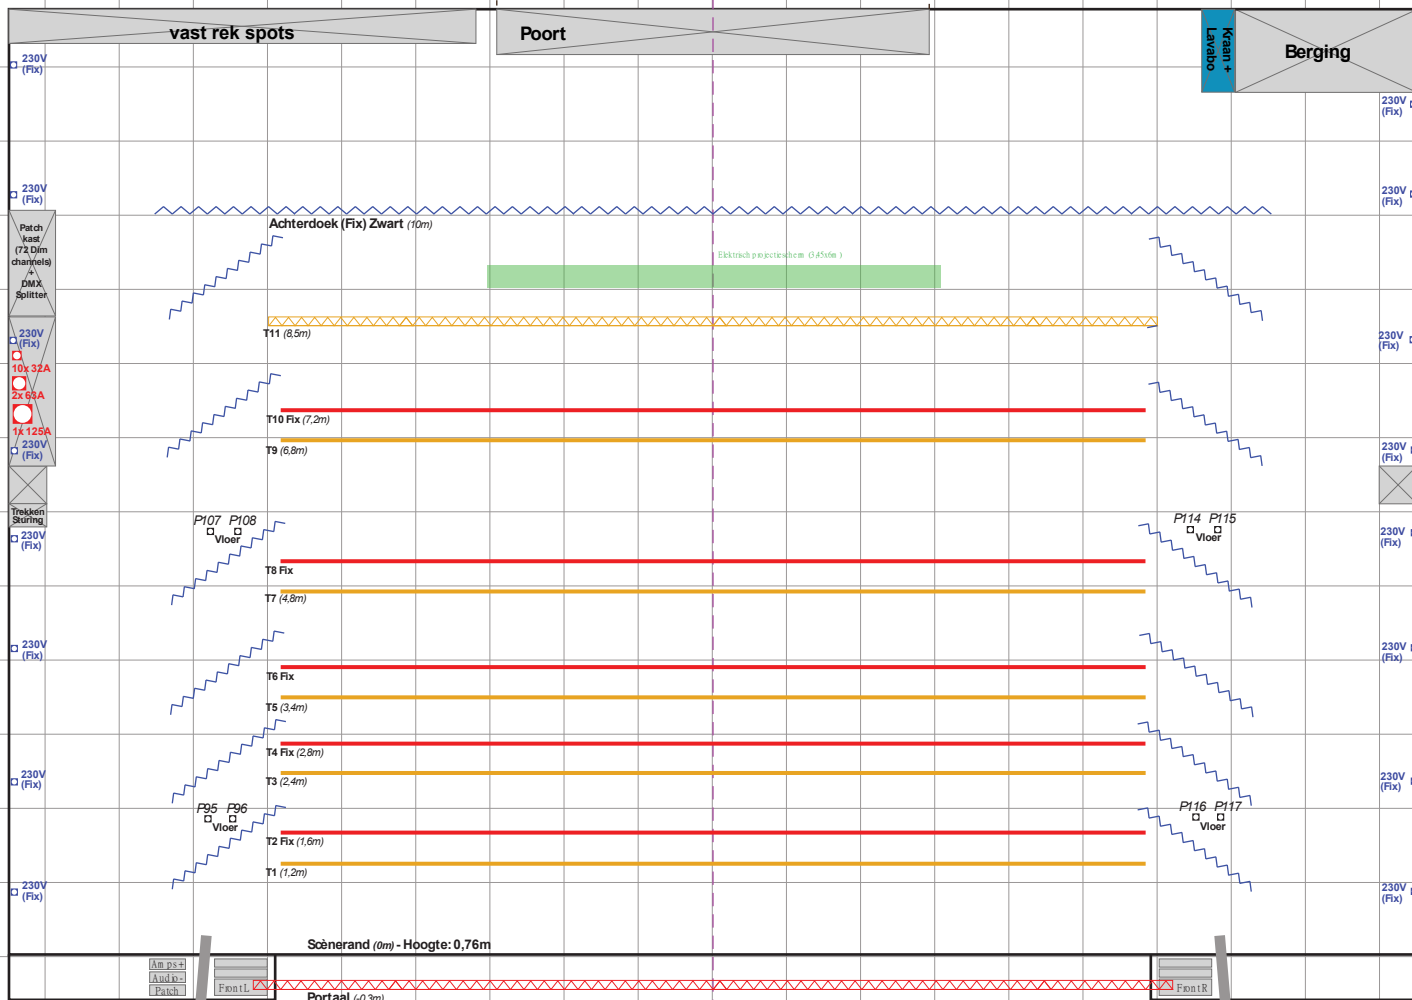

Laad/lokskade (1.6m hoog)+ Lift ↗

Legende

-  Beweegbare trek/truss
-  Vaste trek/truss
-  Ladder truss
-  Prkpunt top dimmer
-  Prkpunt vaste stroom 230V
-  Prkpunt vaste stroom 3x 400V
-  Vaste afstopping

 1m x 1m