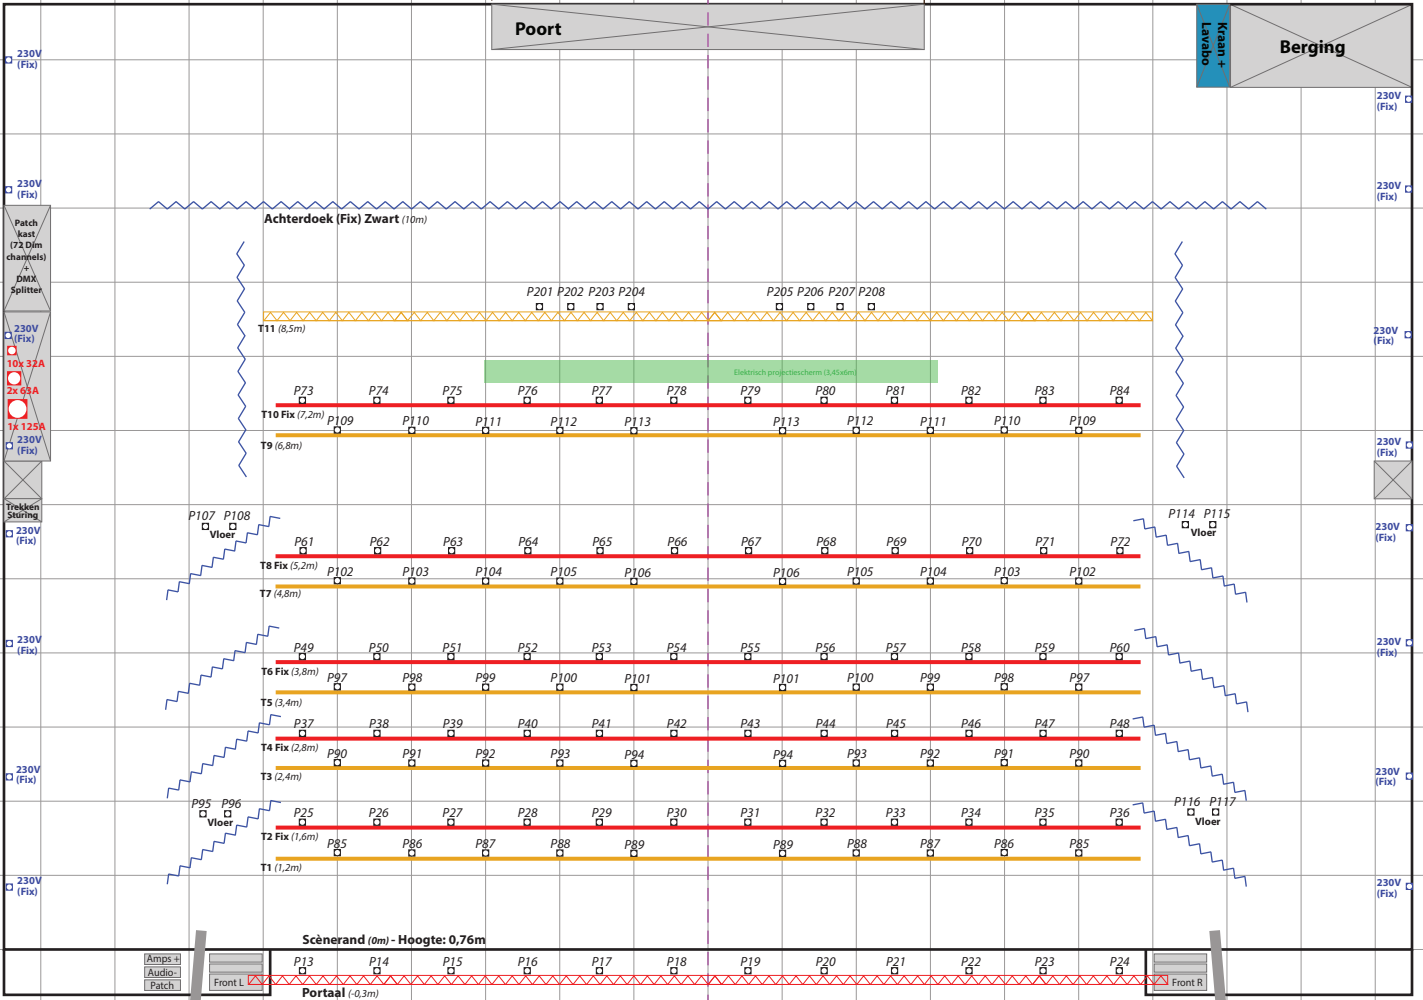

Laad/loskade (1,6m hoog) + Lift ↗

Legende

-  Bewegbare trek/truss
-  Vaste trek/truss
-  Prikpunt op dimmer
-  Prikpunt vaste stroom 230V
-  Prikpunt vaste stroom 3x 400V
-  Vaste afstopping

 1m x 1m